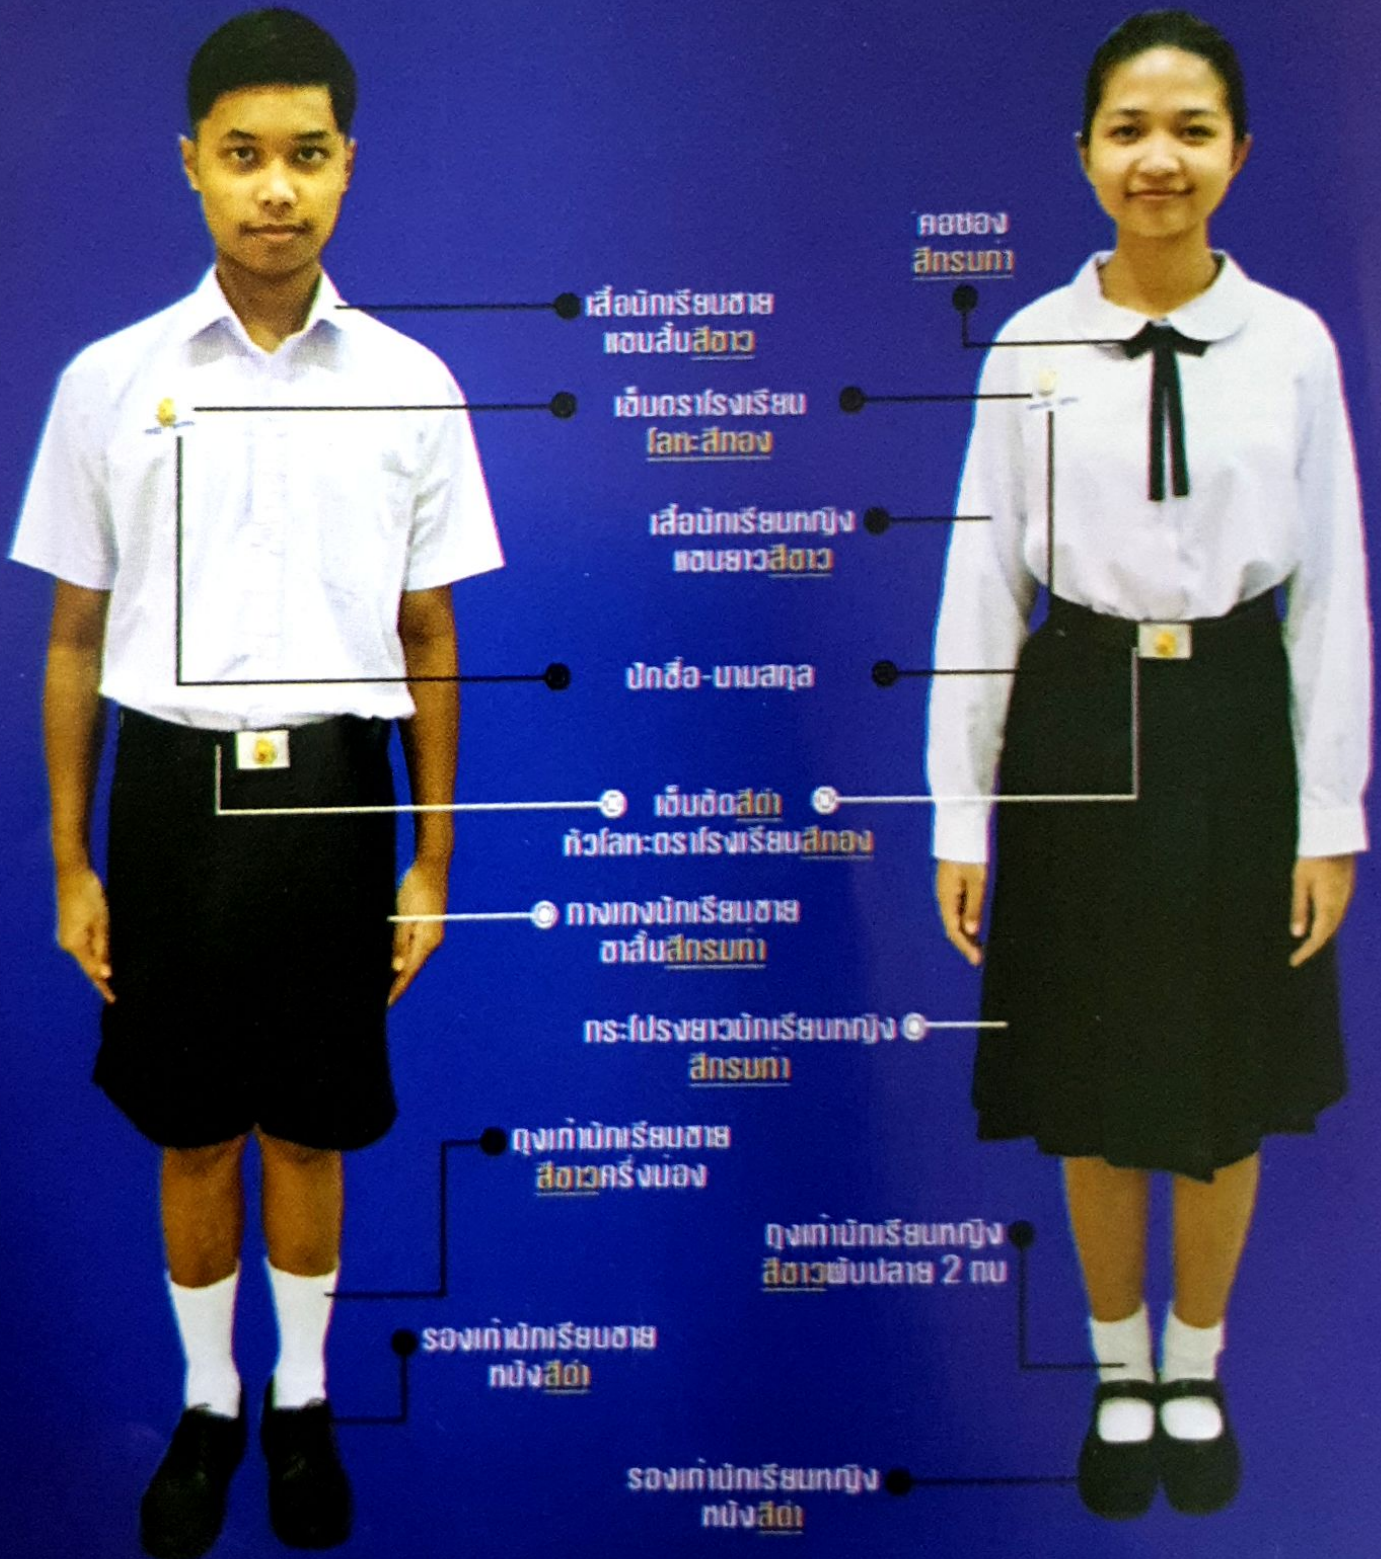

เครื่องแบบนักเรียน

โรงเรียนวิทยาศาสตร์จุฬาราชวิทยาลัย ชลบุรี

ระดับชั้นมัธยมศึกษาปีที่ 1-3 ชุดนักเรียนชาย - หญิง

เสื้อนักเรียนชาย
แขนสั้นสีขาว

เข็มตราโรงเรียน
โลหะสีเงิน

เสื้อนักเรียนหญิง
แขนยาวสีขาว

ปกสี่เหลี่ยม

เข็มขัดสีดำ
หัวโลหะตราโรงเรียนสีเงิน

กางเกงนักเรียนชาย
ขาสั้นสีกรมท่า

กระโปรงยาวนักเรียนหญิง
สีกรมท่า

ถุงเท้านักเรียนชาย
สีขาวครึ่งน่อง

ถุงเท้านักเรียนหญิง
สีขาวพื้นปลาย 2 นิ้ว

รองเท้านักเรียนชาย
หนังสีดำ

รองเท้านักเรียนหญิง
หนังสีดำ

คอของ
สีกรมท่า

เครื่องแบบนักเรียน

โรงเรียนวิทยาศาสตร์จุฬารัตนราชวิทยาลัย ชลบุรี

ระดับชั้นมัธยมศึกษาปีที่ 4-6 ชุดนักเรียนชาย - หญิง

เสื้อนักเรียนชาย
แขนสั้นสีขาว

เข็มตราโรงเรียน
โลหะสีทอง

เสื้อนักเรียนหญิง
แขนยาวสีขาว

ปกคอ-บานสกุล

เข็มติดสีดำ
ทั่วโลหะตราโรงเรียนสีทอง

กางเกงนักเรียนชาย
ตาข่ายสีกรมท่า

กระโปรงยาวนักเรียนหญิง
สีกรมท่า

ถุงเท้านักเรียนชาย
สีขาวครึ่งน่อง

ถุงเท้านักเรียนหญิง
สีขาวพับปลาย 2 ทบ

รองเท้านักเรียนชาย
ทบึงสีดำ